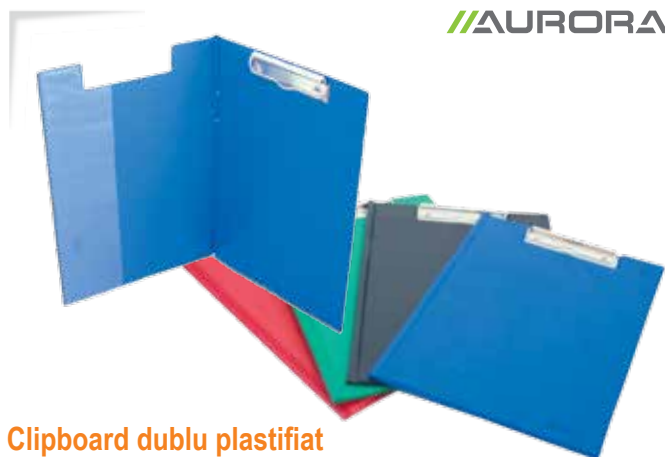

### Clipboard dublu plastifiat Standard

- ❖ Clipboard din carton acoperit cu material plastic PP.
- ❖ Util pentru munca la birou, la școală sau acasă.

Cod	Format	Capacitate	Culoare
ES-56043	A4	200 coli	roșu
ES-56045	A4	200 coli	albastru
ES-56047	A4	200 coli	negru

### Clipboard pastfiat Jumbo Maxi

- ❖ Clipboard din carton acoperit cu material plastic PP.
- ❖ Poate fi agățat pe perete.
- ❖ Dispune de o clemă de prindere de dimensiuni mari și deosebit de rezistentă.

### Clipboard simplu plastifiat Standard

- ❖ Clipboard din carton acoperit cu material plastic PP.
- ❖ Dispune de o clemă de prindere de dimensiuni reduse.

Cod	Format	Culoare	Cod	Format	Culoare
ES-56053	A4	roșu	ES-56057	A4	negru
ES-56055	A4	albastru			

### Clipboard din plastic dublu

- ❖ Clipboard din plastic rigid color.
- ❖ Buzunar interior pentru documente.
- ❖ Buzunar pentru carte de vizită.

Cod	Format A4	Culoare
PK-6220-PFL	A4	transparent mat
PK-6221-PFL	A4	transparent roz
PK-6222-PFL	A4	transparent albastru
PK-6223-PFL	A4	transparent violet