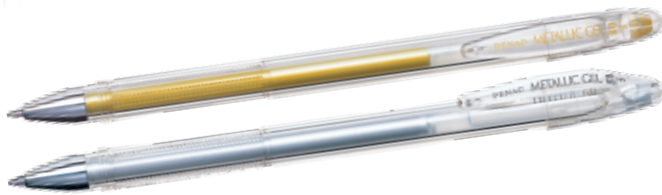

Pix cu gel E-Grip

- ❖ Pix din plastic "jumbo" cu mecanism de acționare cu buton.
- ❖ Design modern cu accesorii metalice, rubber grip ergonomic
- ❖ Sistem automat de retragere a rezervei prin acționarea clemei.
- ❖ Reîncărcabil cu rezervă (cod: P-GBR3).

Cod	Culoare corp	Culoare scriere	Ambalare
P-BD0201-14	argintiu	negru	12 buc./cutie

Pix cu gel FX-3 Metalizat

- ❖ Corp din plastic transparent, con metalic.
- ❖ Vârful capacului în culoarea scrierii.
- ❖ Permite vizualizarea nivelului de cerneală.

Cod	Culoare corp	Culoare scriere	Ambalare
P-BA1603-14	transparent	argintiu metalizat	12 buc./cutie
P-BA1603-15	transparent	auriu metalizat	12 buc./cutie
P-BA1603-16	transparent	bleu metalizat	12 buc./cutie
P-BA1603-17	transparent	verde metalizat	12 buc./cutie
P-BA1603-18	transparent	roșu metalizat	12 buc./cutie